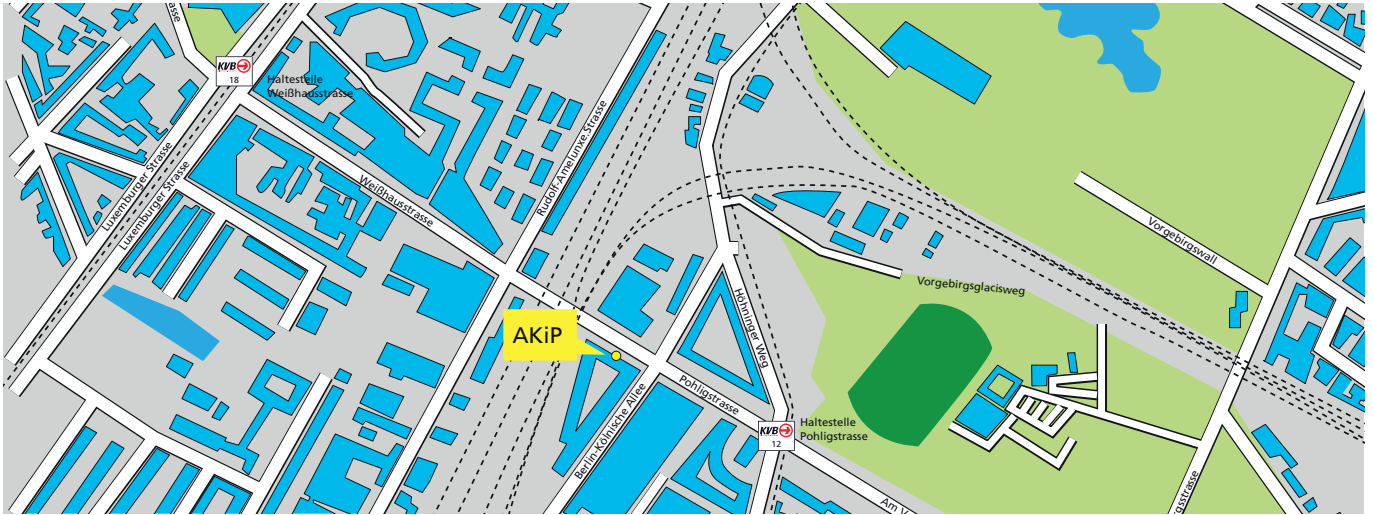

Zum **16.10.2017** zieht das Ausbildungsinstitut für Kinder- und Jugendlichenpsychotherapie an der Uniklinik Köln (AKiP) in das Gebäude der Pohligstraße 9, 50969 Köln. Auch die Hochschulambulanz für Psychotherapie an der Universität zu Köln (HAPUK) und die Christoph-Dornier-Stiftung (CDS Köln) sind von diesem Zeitpunkt an in der Pohligstraße 9 zu finden. Das Gebäude liegt im Stadtteil Zollstock, etwa 1 km entfernt von der Klinik für Psychiatrie, Psychosomatik und Psychotherapie des Kindes- und Jugendalters der Uniklinik Köln.

Anreise

Mit dem Auto

Von Norden

Über die A57 bis zum Ende, rechts in die Innere Kanalstraße abbiegen und geradeaus weiter über die Universitätsstraße und die Weißhausstraße bis zur Pohligstraße (ca. 4,2 km) weiterfahren. Hinter der Unterführung, in die erste Straße rechts abbiegen: Berlin-Kölnische Allee.

Von Westen und Süden

Fahren Sie von der Autobahnausfahrt Köln-Klettenberg (A4) über die Luxemburger Straße stadteinwärts. Biegen Sie nach ca. 4 km rechts in die Weißhausstraße (Richtung Südstadion) ab. An dieser Straßenkreuzung befindet sich links das markante Uni-Center. Um im Parkhaus der Berlin-Kölnischen Allee zu parken, fahren Sie an der ersten Ampelkreuzung nach der Bahnunterführung rechts ab.

Gebührenpflichtiges Parkhaus in der Berlin Kölnischen Allee oder in den umliegenden Straßen.

Öffentliche Verkehrsmittel

Straßenbahn Linie 12: von Merkenich nach Zollstock, u.a. über Ebertplatz und Rudolfplatz: Haltestelle Pohligstraße; von der Haltestelle aus ca. 240 Meter zu Fuß.