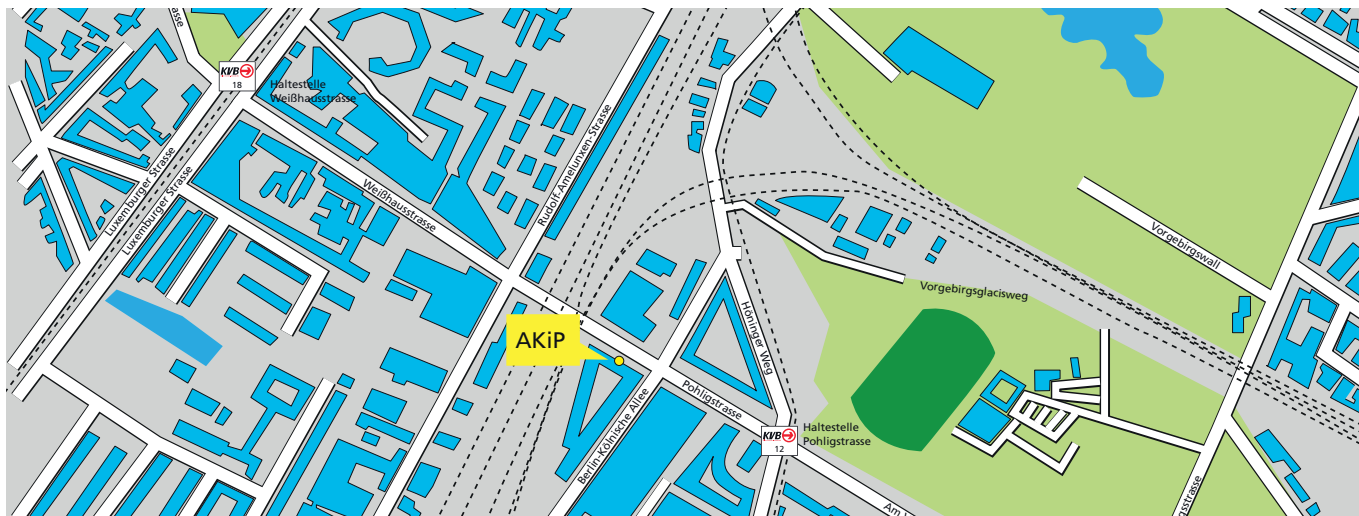

Zum **16.10.2017** zieht das Ausbildungsinstitut für Kinder- und Jugendlichenpsychotherapie an der Uniklinik Köln (AKiP) in das Gebäude der Pohligstraße 9, 50969 Köln. Auch die Hochschulambulanz für Psychotherapie an der Universität zu Köln (HAPUK) und die Christoph-Dornier-Stiftung (CDS Köln) sind von diesem Zeitpunkt an in der Pohligstraße 9 zu finden. Das Gebäude liegt im Stadtteil Zollstock, etwa 1 km entfernt von der Klinik für Psychiatrie, Psychosomatik und Psychotherapie des Kindes- und Jugendalters der Uniklinik Köln.

Anreise

Mit dem Auto

Von Norden

Über die A57 bis zum Ende, rechts in die Innere Kanalstraße abbiegen und geradeaus weiter über die Universitätsstraße und die Weißhausstraße bis zur Pohligstraße (ca. 4,2 km) weiterfahren. Hinter der Unterführung, in die erste Straße rechts abbiegen: Berlin-Kölnische Allee.

Von Westen und Süden

Fahren Sie von der Autobahnausfahrt Köln-Klettenberg (A4) über die Luxemburger Straße stadteinwärts. Biegen Sie nach ca. 4 km rechts in die Weißhausstraße (Richtung Südstadion) ab. An dieser Straßenkreuzung befindet sich links das markante Uni-Center. Um im Parkhaus der Berlin-Kölnischen Allee zu parken, fahren Sie an der ersten Ampelkreuzung nach der Bahnunterführung rechts ab.

Gebührenpflichtiges Parkhaus in der Berlin-Kölnischen Allee oder in den umliegenden Straßen.

Öffentliche Verkehrsmittel

Straßenbahn Linie 12: von Merkenich nach Zollstock, u.a. über Ebertplatz und Rudolfplatz: Haltestelle Pohligstraße; von der Haltestelle aus ca. 240 Meter zu Fuß.